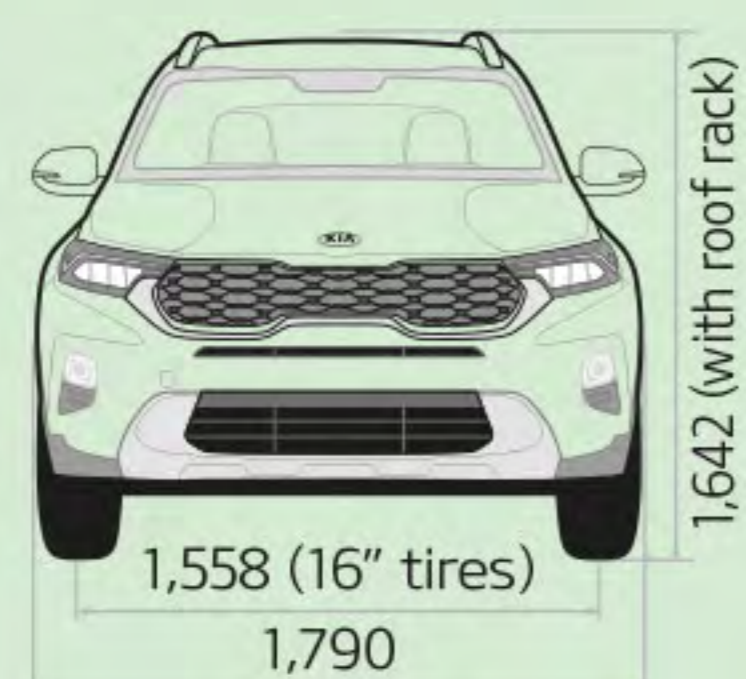

[DIMENSIONS]

Volume du coffre mini (L) : 392