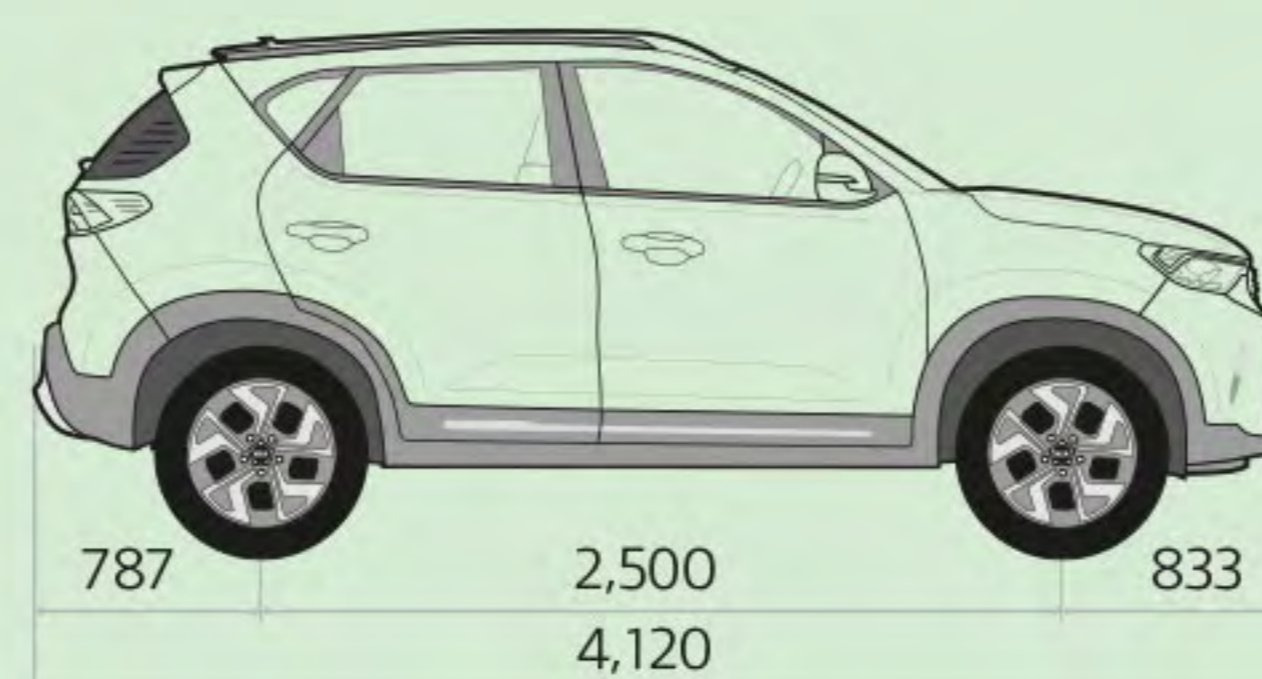

[DIMENSIONS]

Volume du coffre mini (L) : 392